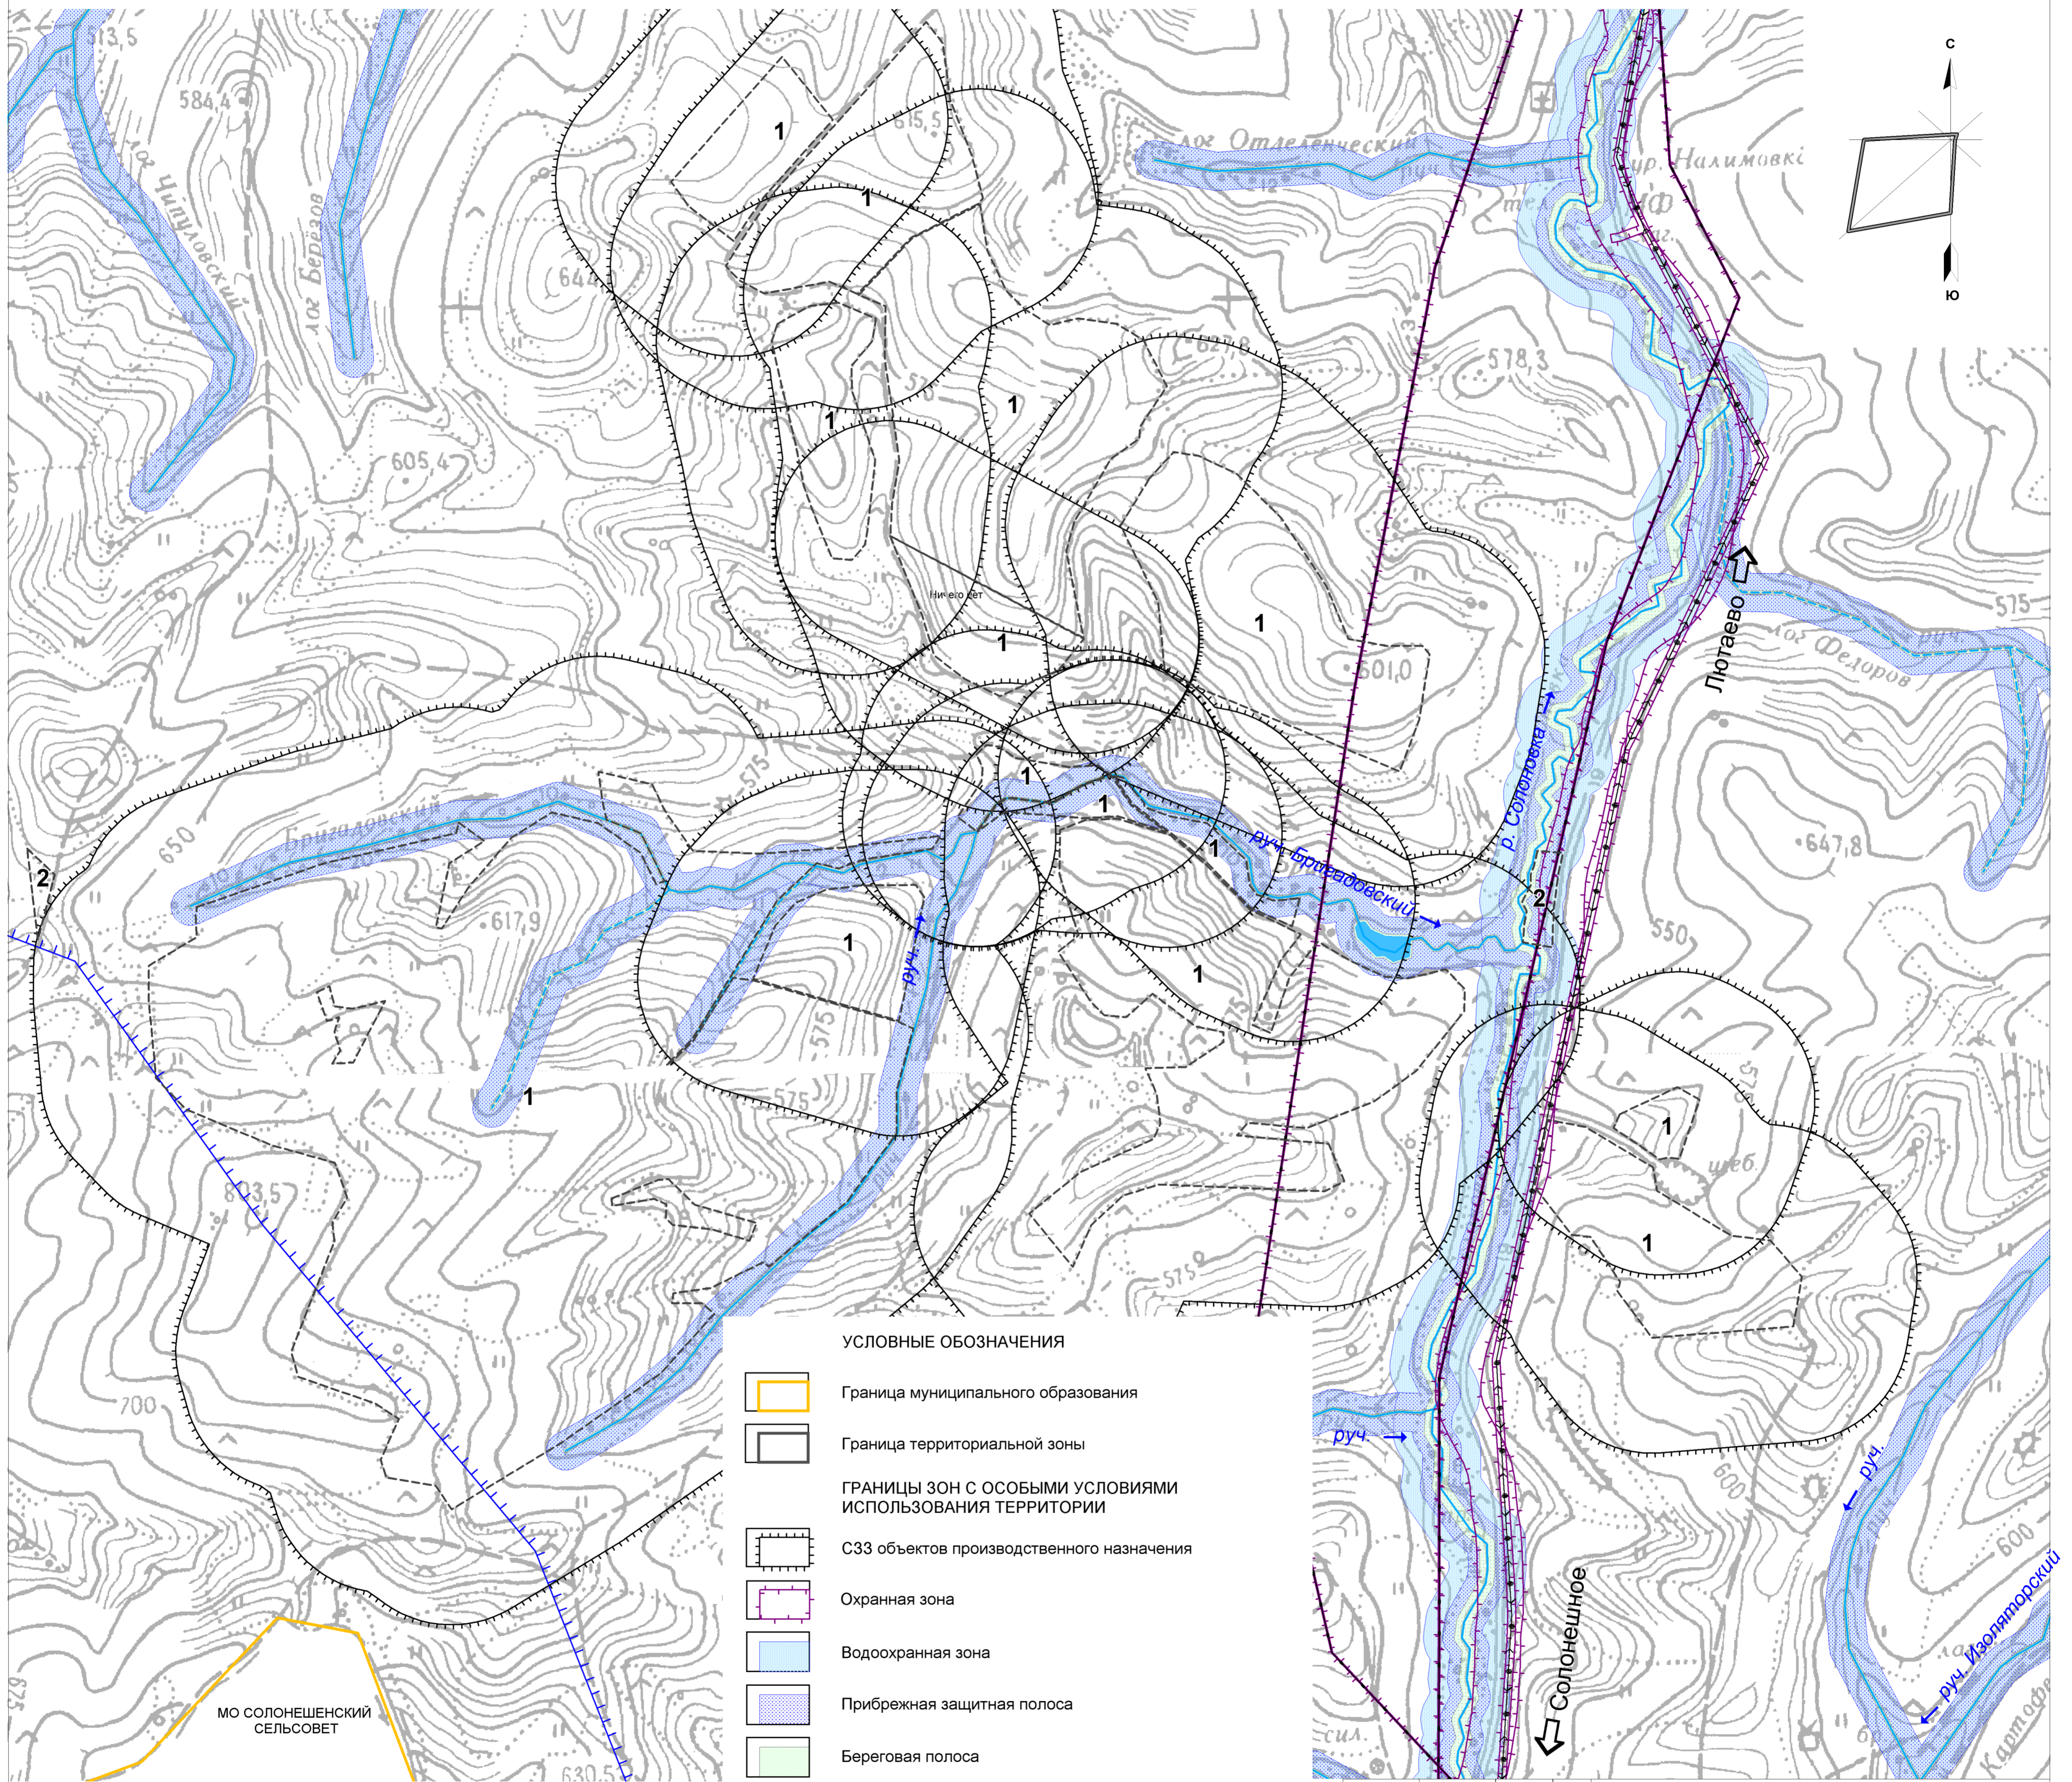

Правила землепользования и застройки муниципального образования Лютаевский сельсовет Солонешенского района Алтайского края
 Карта градостроительного зонирования муниципального образования Лютаевский сельсовет Солонешенского района Алтайского края

Карта зон с особыми условиями использования территорий (объекты сельскохозяйственного назначения). Масштаб 1:10000

ЭКСПЛИКАЦИЯ ОБЪЕКТОВ

№ объекта на карте	Наименование объекта	Статус объекта
1	Объекты сельскохозяйственного назначения (до III класса опасности)	Планируемый
2	Придорожный сервис	Планируемый

ТД 17 ПЗиЗ-2019		
Правила землепользования и застройки МО Лютаевский сельсовет Солонешенского района Алтайского края		
Карта градостроительного зонирования МО Лютаевский сельсовет Солонешенского района Алтайского края	стадия ПЗЗ	лист 4
Карта зон с особыми условиями использования территорий (объекты сельскохозяйственного назначения). М1:10000	ООО "Компания Земпроект" г. Барнаул 2019 г.	
Рук. проекта Инженер	Г.А. Садакова И.В. Денисова	