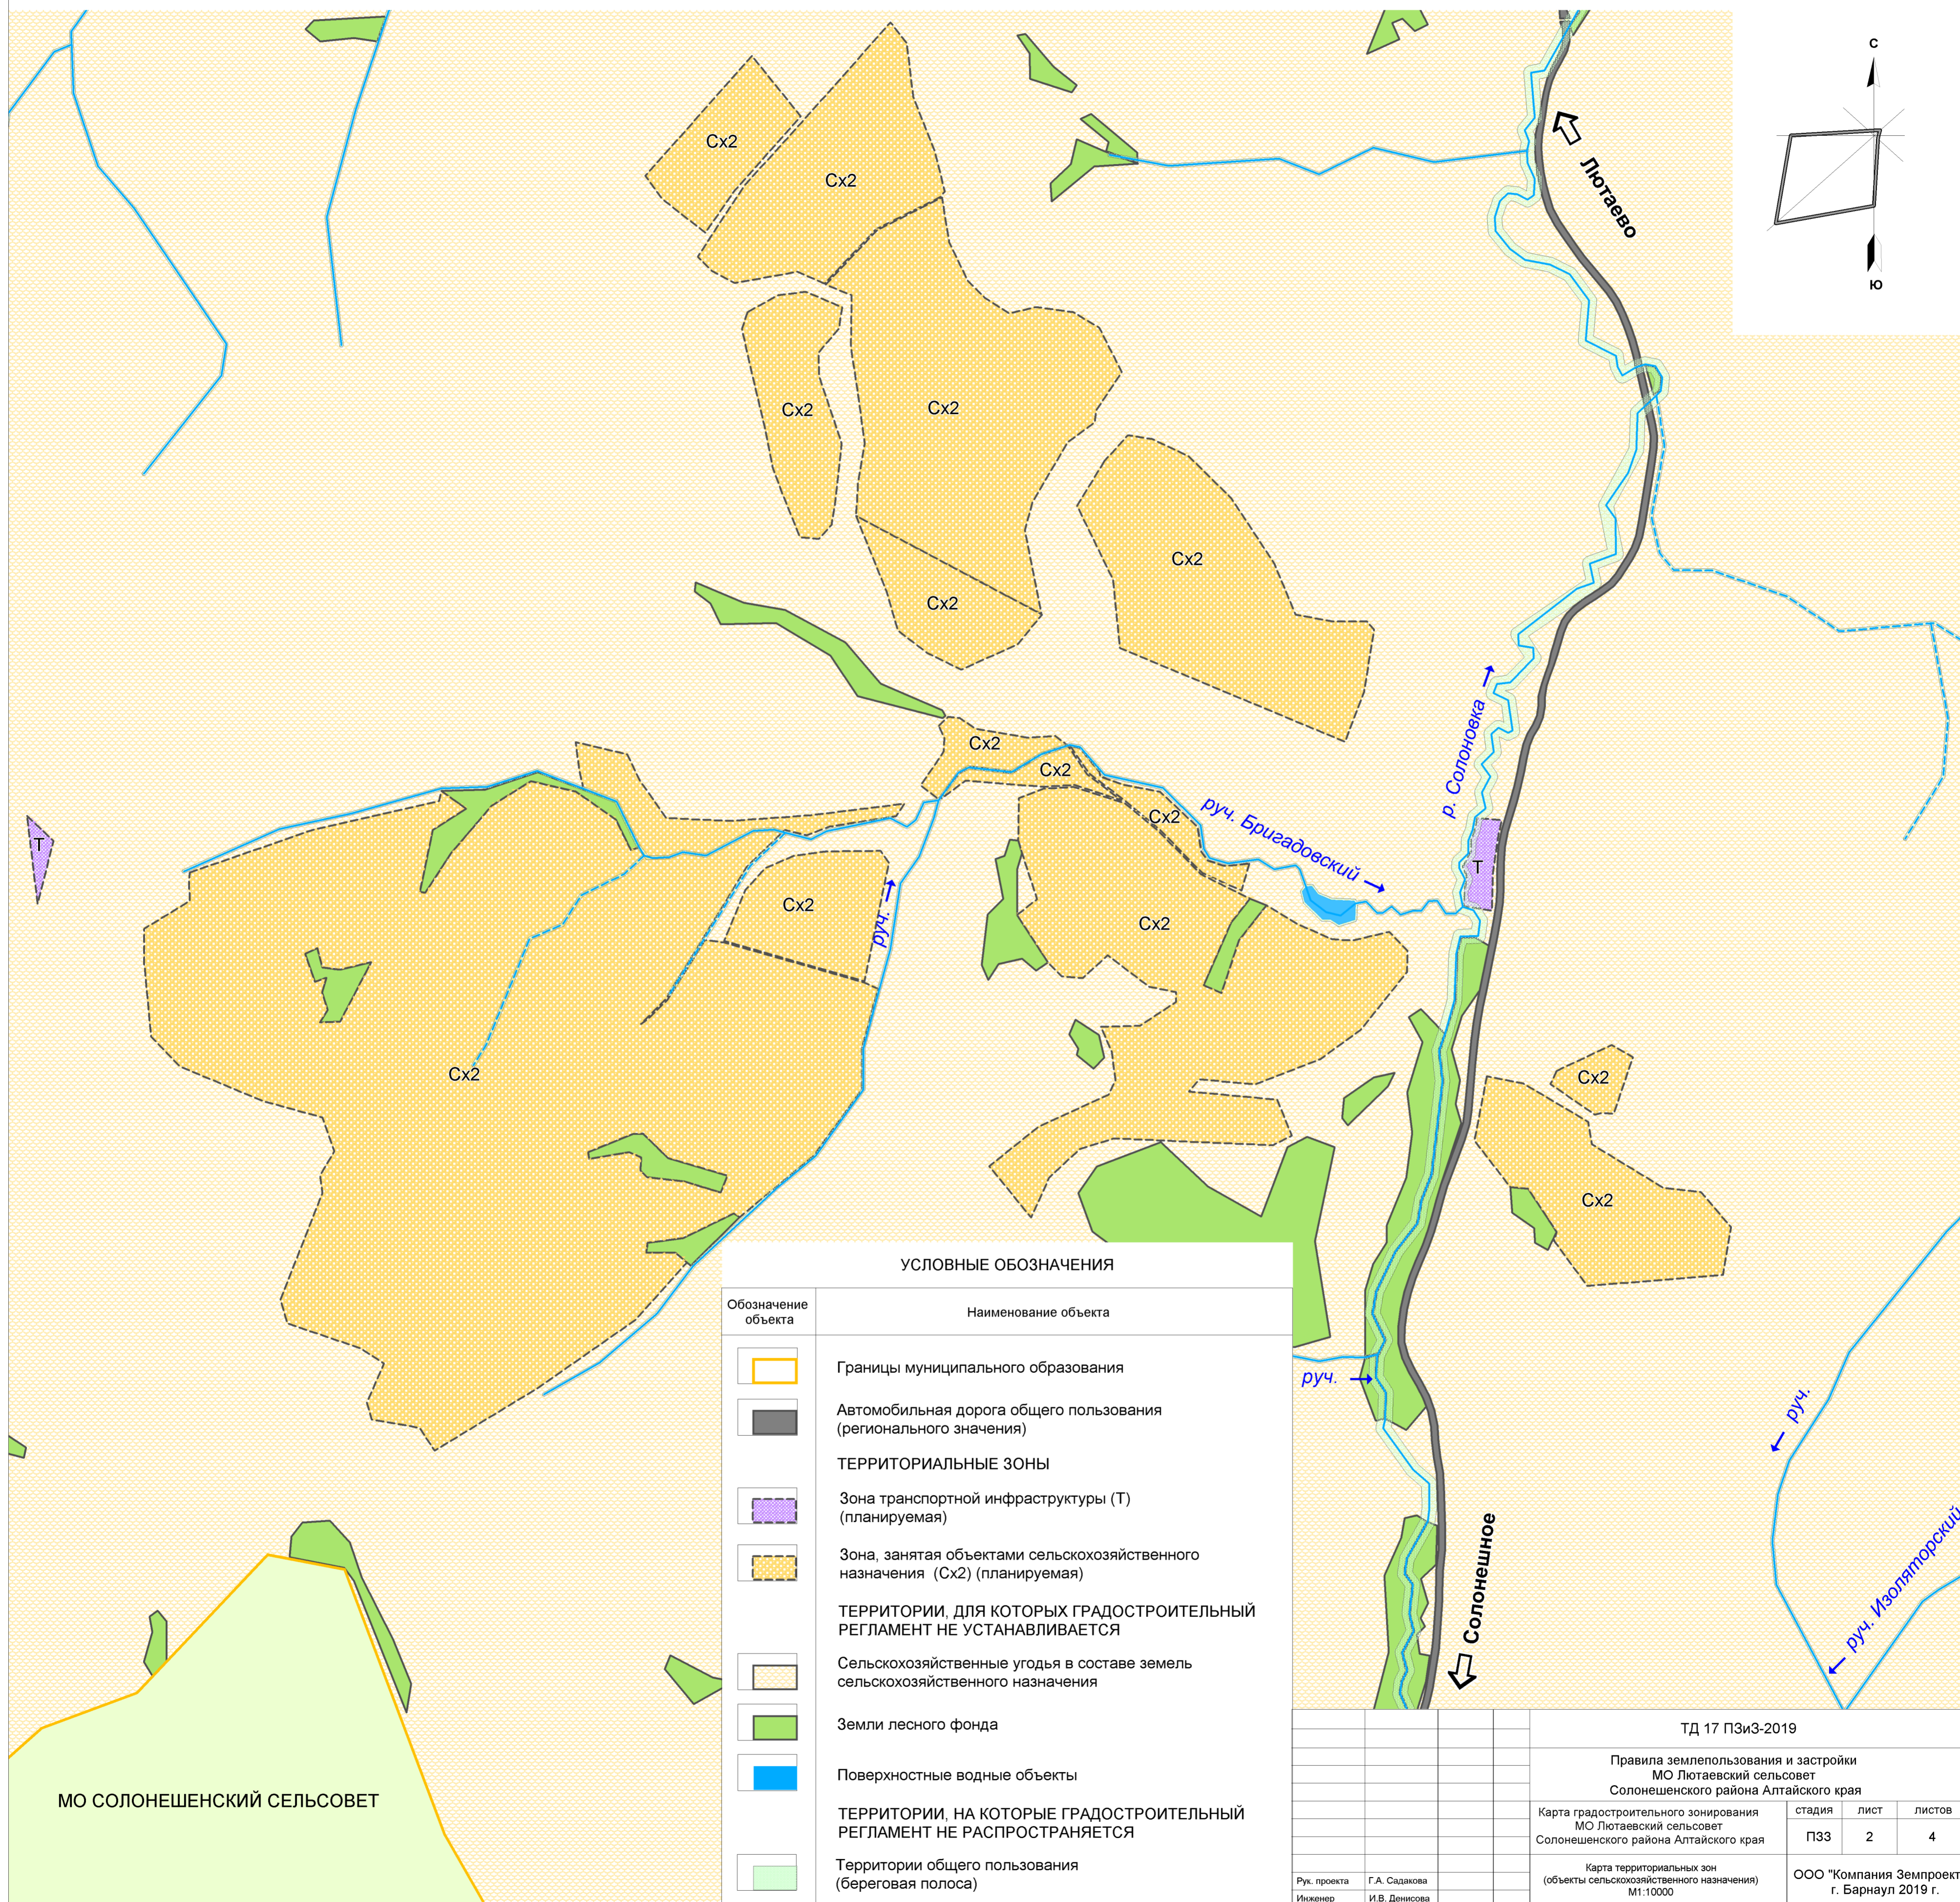

Правила землепользования и застройки муниципального образования Лютаевский сельсовет
 Солонешенского района Алтайского края
 Карта градостроительного зонирования муниципального образования Лютаевский сельсовет
 Солонешенского района Алтайского края

Карта территориальных зон (объекты сельскохозяйственного назначения). Масштаб 1:10000

МО СОЛОНЕШЕНСКИЙ СЕЛЬСОВЕТ

ТД 17 ПЗиЗ-2019			
Правила землепользования и застройки МО Лютаевский сельсовет Солонешенского района Алтайского края			
Карта градостроительного зонирования МО Лютаевский сельсовет Солонешенского района Алтайского края	стадия	лист	листов
	ПЗЗ	2	4
Карта территориальных зон (объекты сельскохозяйственного назначения) М1:10000		ООО "Компания Земпроект" г. Барнаул 2019 г.	
Рук. проекта Инженер	Г.А. Садакова И.В. Денисова		