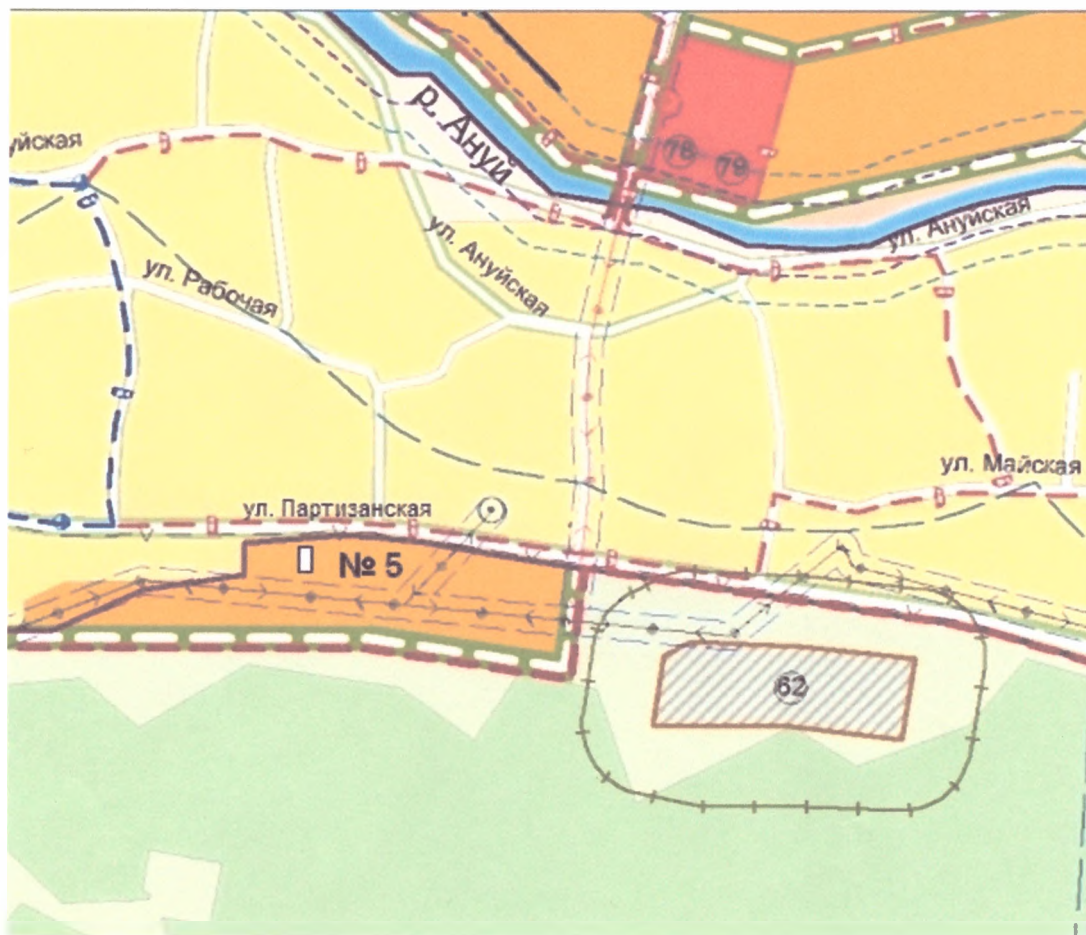

«Схема размещения рекламной конструкции № 5 на территории муниципального образования Солонешенский район с. Солонешное». а/д Черышское - Малый Башцелак - Большой Башцелак – Тальменка – Солонешное, км 68+775

Масштаб 1:5000

Условные обозначения:

□ - место установки рекламной конструкции